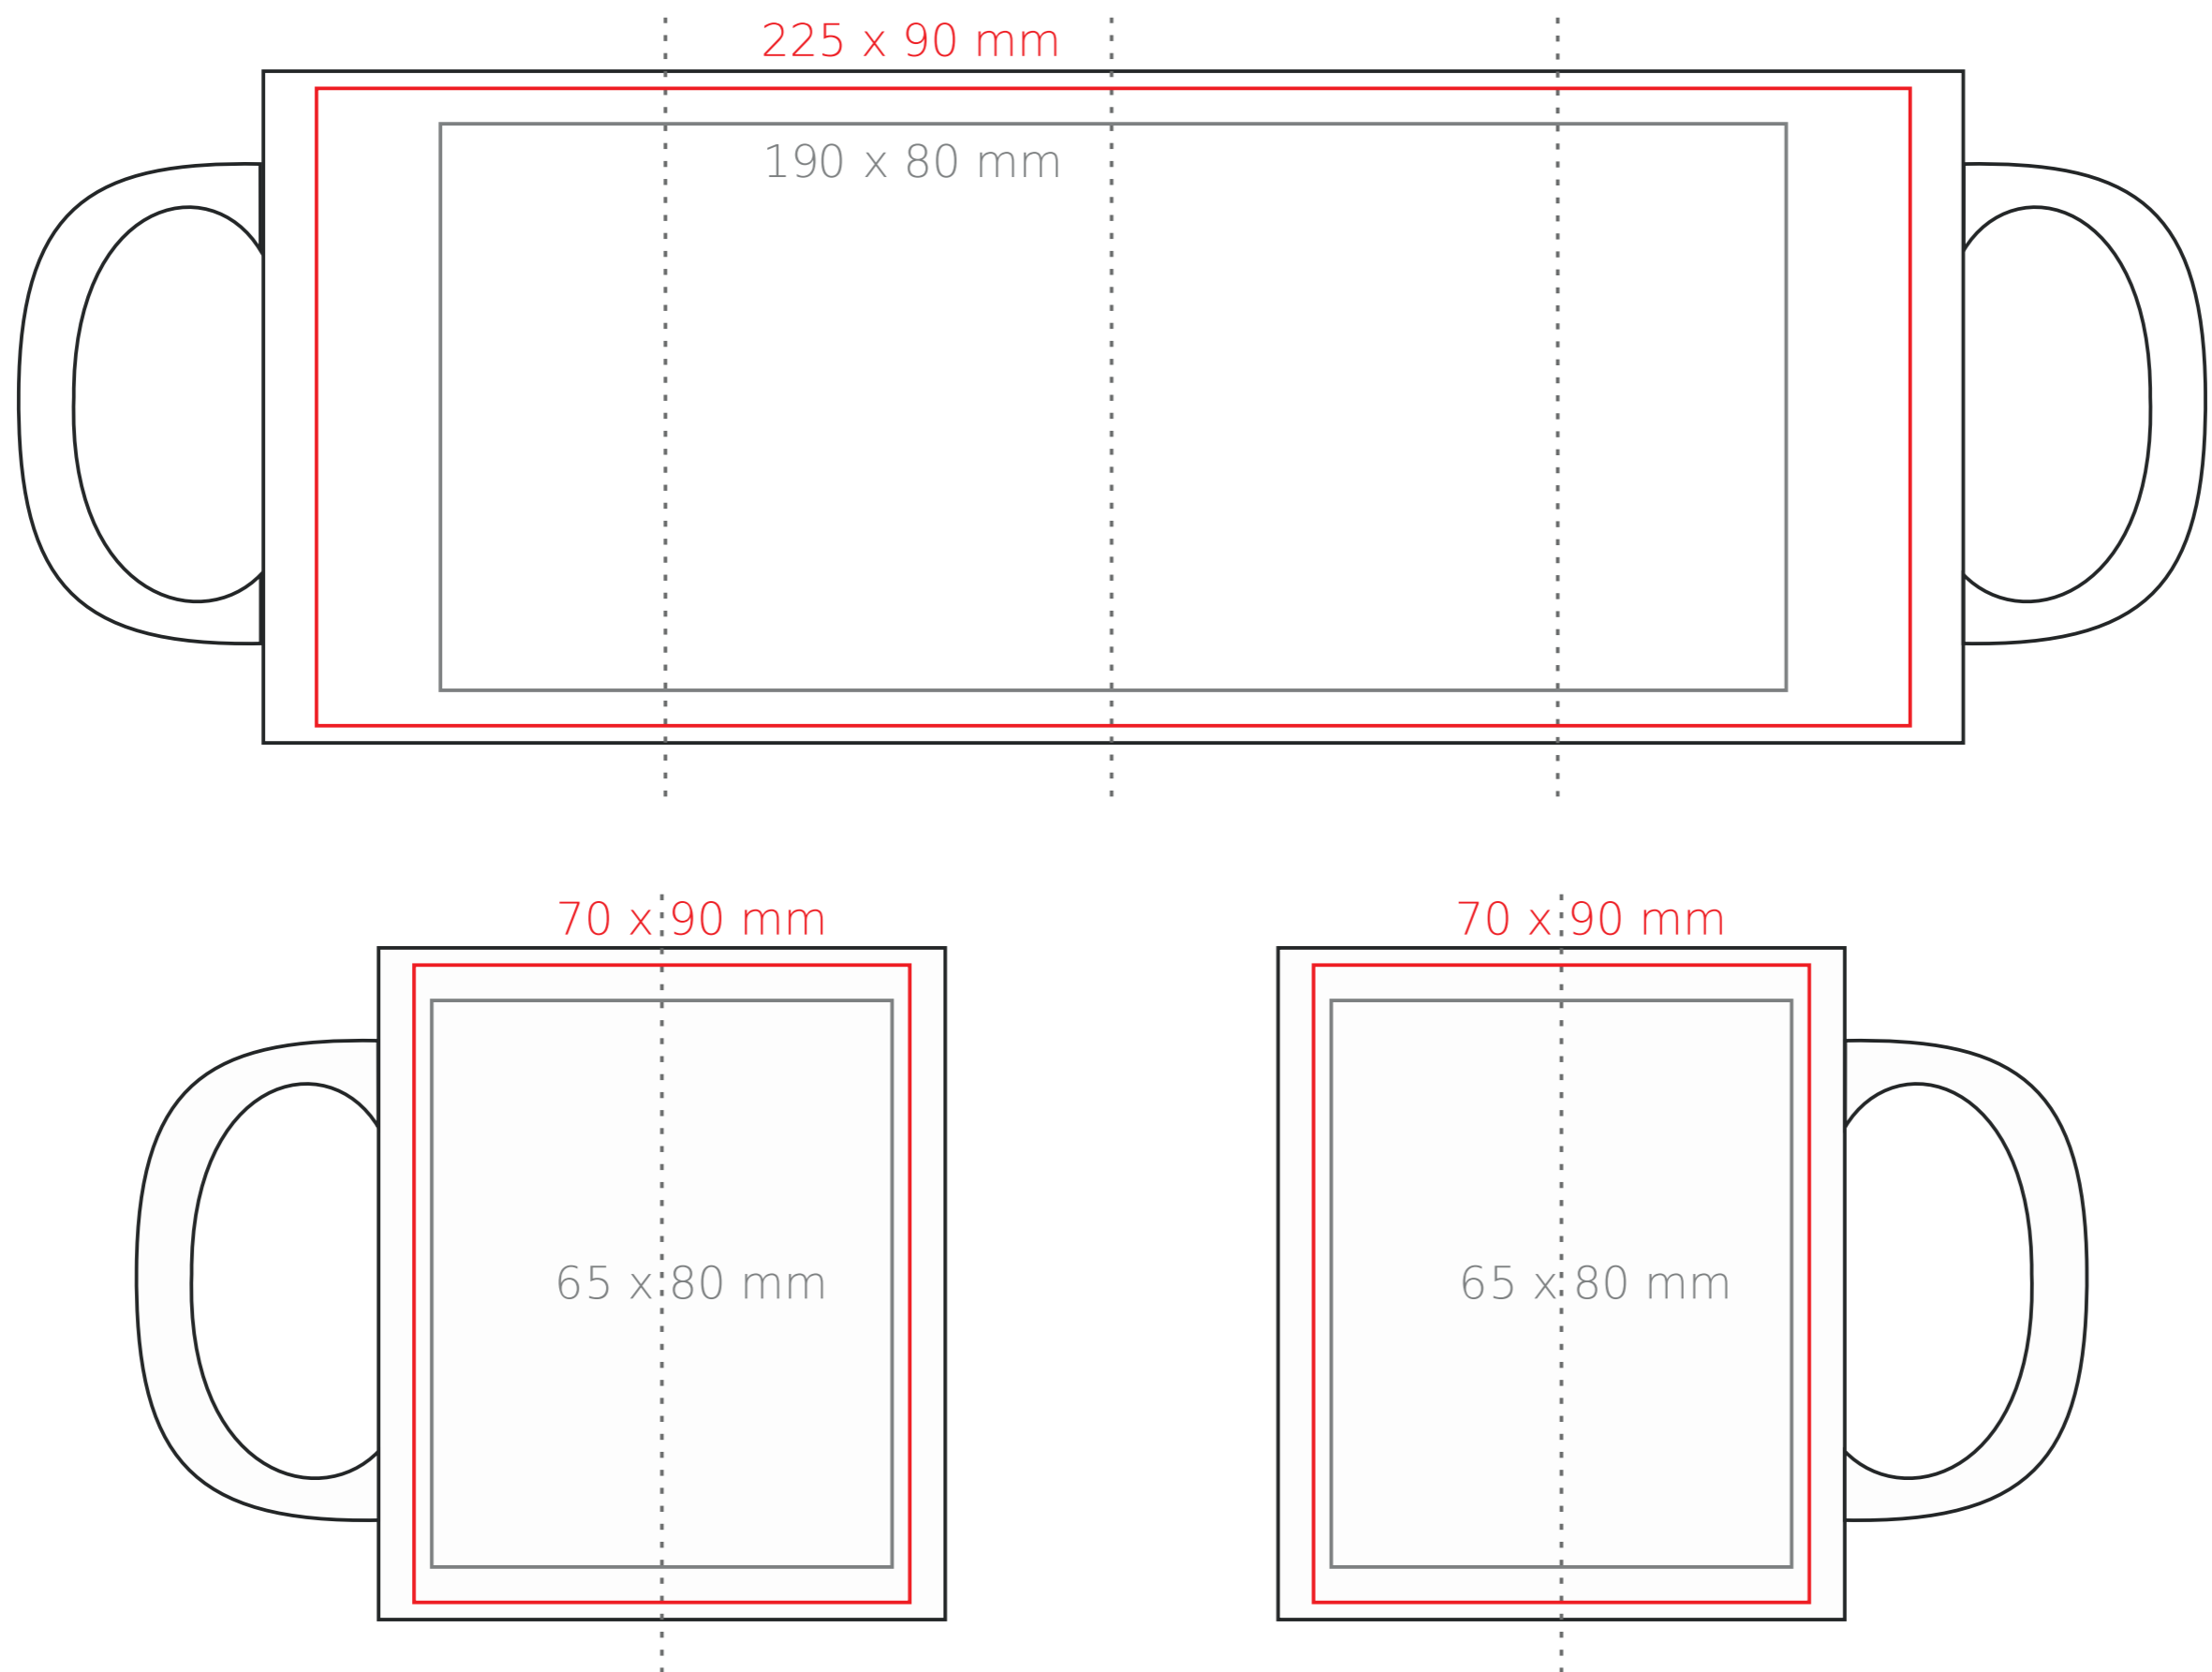

Tomek classic

300 ml / h: 95 mm / Ø 80 mm

Nadruk na uchu	- 50 x 10 mm
Nadruk wewnątrz na ściance	- 40 x 20 mm
Nadruk wewnątrz na dnie	- Ø 30 mm
Nadruk od spodu	- Ø 55 mm

*W przypadku projektów dla kalkomanii wybiegających poza standardową powierzchnię nadruku prosimy o kontakt z działem handlowym.

legenda

- Nadruk kalkomania (Transfer Print)
- Piaskowanie (Sensitive Touch)
- Nadruk bezpośredni (Direct Print)